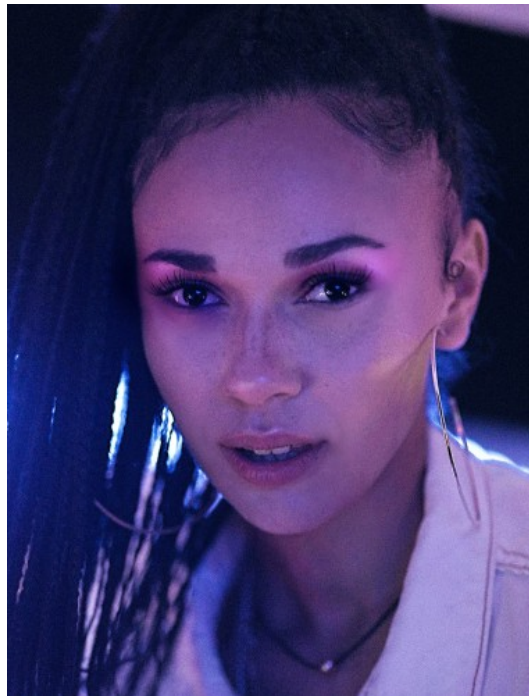

VALERIE K.

22266

POTSDAM

HEIGHT · 169CM

BUST · 84CM

WAIST · 65CM

HIPS · 94CM

SHOES · 40 EU

SIZE · 36

HAIR · DARK BROWN

EYES · BROWN

YEAR OF BIRTH · 1998

THE-MODELS.DE · INFO@THE-MODELS.DE

The models

MODELAGENTUR THE MODELS GMBH · KREUZSTR. 34 · 33602 BIELEFELD · +49 521 3373 2910