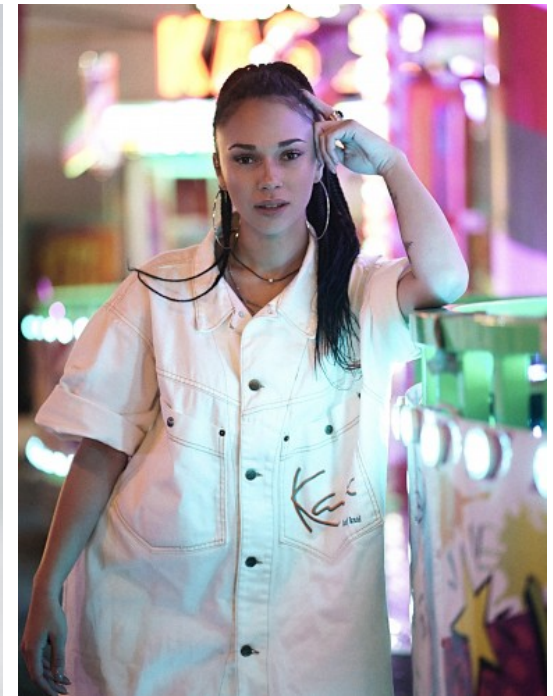

THE-MODELS.DE · INFO@THE-MODELS.DE

The models

MODELAGENTUR THE MODELS GMBH · KREUZSTR. 34 · 33602 BIELEFELD · +49 521 3373 2910