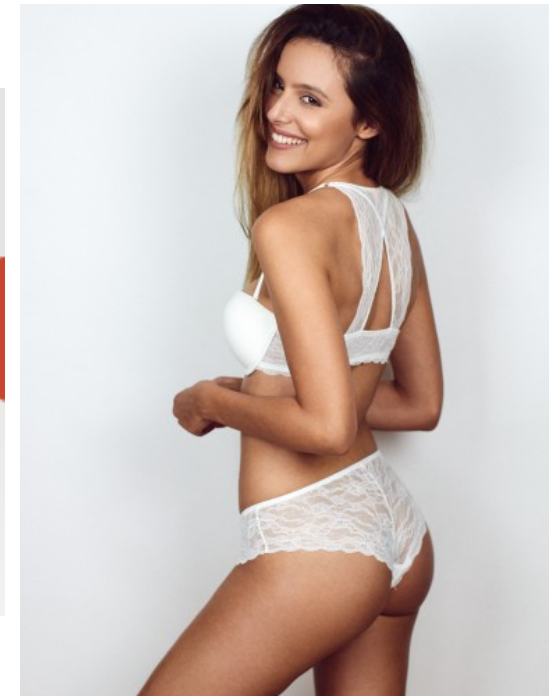

VALERIE ANTONIETA D.
33933
LEONBERG

HEIGHT · 170CM
BUST · 86CM
WAIST · 71CM
HIPS · 96CM
SHOES · 39 EU
SIZE · 34/36
HAIR · BROWN
EYES · BROWN
YEAR OF BIRTH · 1997

THE-MODELS.DE · INFO@THE-MODELS.DE