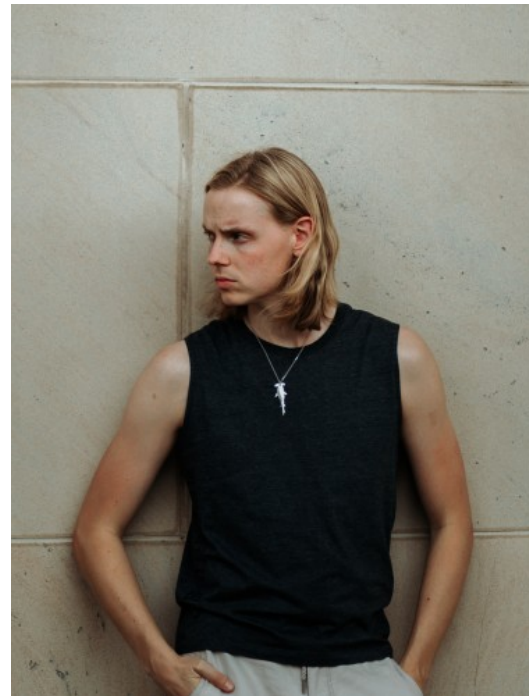

NIKLAS M.

38329

BERLIN

HEIGHT · 190CM

BUST · 98CM

WAIST · 84CM

HIPS · 98CM

SHOES · 46 EU

SIZE · 48/50

HAIR · BLOND

EYES · BLUE GREEN

YEAR OF BIRTH · 1994

THE-MODELS.DE · INFO@THE-MODELS.DE

The models

MODELAGENTUR THE MODELS GMBH · KREUZSTR. 34 · 33602 BIELEFELD · +49 521 3373 2910