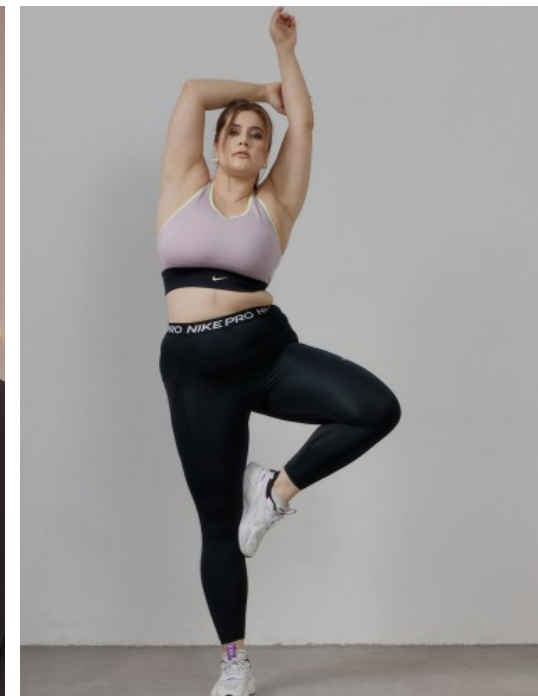

[THE-MODELS.DE](https://www.the-models.de) · [INFO@THE-MODELS.DE](mailto:info@the-models.de)

The models

MODELAGENTUR THE MODELS GMBH · KREUZSTR. 34 · 33602 BIELEFELD · +49 521 3373 2910