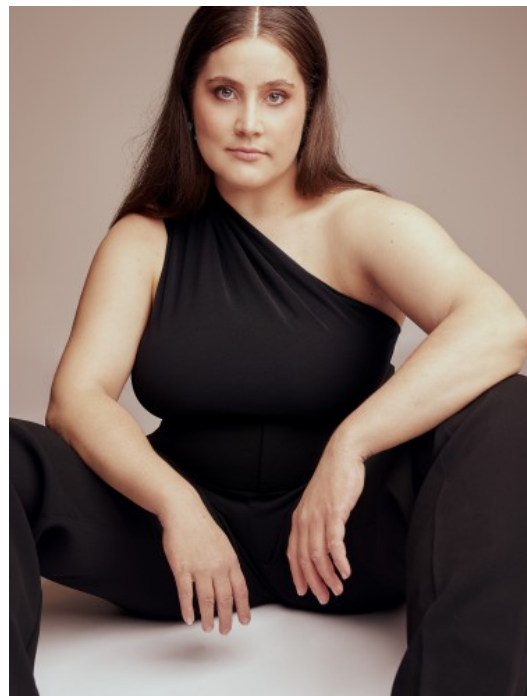

SABINA W.

39890

BERLIN

HEIGHT · 173CM

BUST · 112CM

WAIST · 96CM

HIPS · 116CM

SHOES · 39 EU

SIZE · 44

HAIR · BROWN

EYES · BLUE

YEAR OF BIRTH · 1991

[THE-MODELS.DE](https://www.the-models.de) · [INFO@THE-MODELS.DE](mailto:info@the-models.de)

The models

MODELAGENTUR THE MODELS GMBH · KREUZSTR. 34 · 33602 BIELEFELD · +49 521 3373 2910