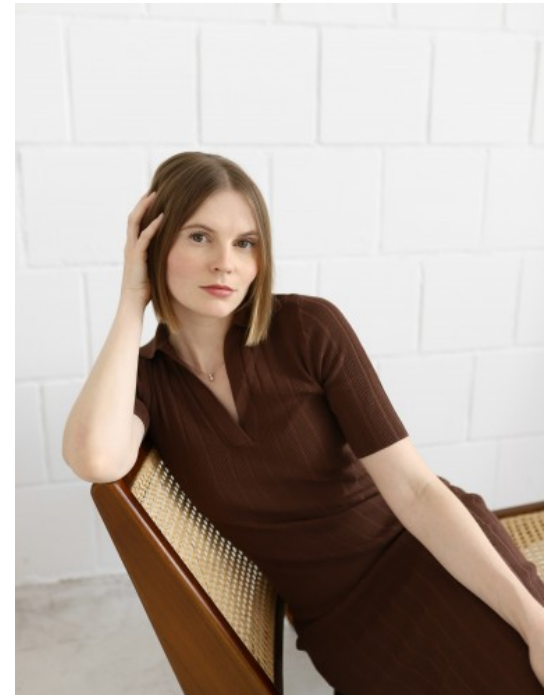

TAMARA G.  
# 42462  
DÜSSELDORF

---

HEIGHT · 169CM  
BUST · 80CM  
WAIST · 64CM  
HIPS · 88CM  
SHOES · 38 EU  
SIZE · 36  
HAIR · BROWN  
EYES · BROWN GREEN  
YEAR OF BIRTH · 1993

[THE-MODELS.DE](https://www.the-models.de) · [INFO@THE-MODELS.DE](mailto:info@the-models.de)