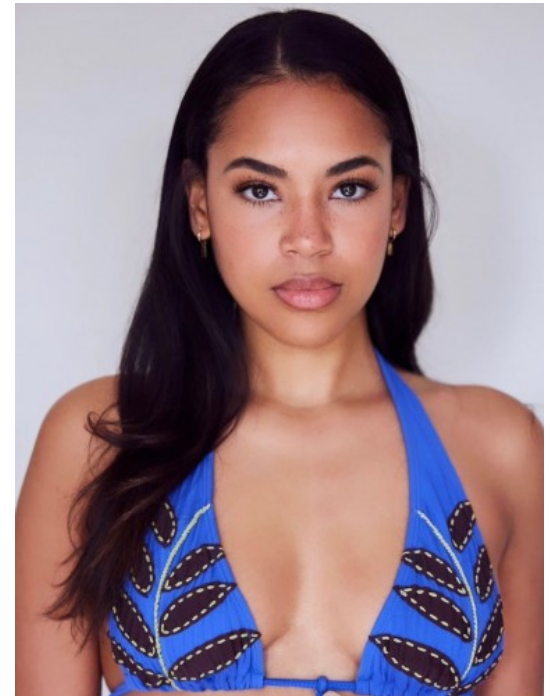

JOY R.
42813
AMSTERDAM

HEIGHT · 168CM
BUST · 90CM
WAIST · 67CM
HIPS · 93CM
SHOES · 40 EU
SIZE · 36
HAIR · BROWN
EYES · BROWN
YEAR OF BIRTH · 1994

THE-MODELS.DE · INFO@THE-MODELS.DE

The models

MODELAGENTUR THE MODELS GMBH · KREUZSTR. 34 · 33602 BIELEFELD · +49 521 3373 2910