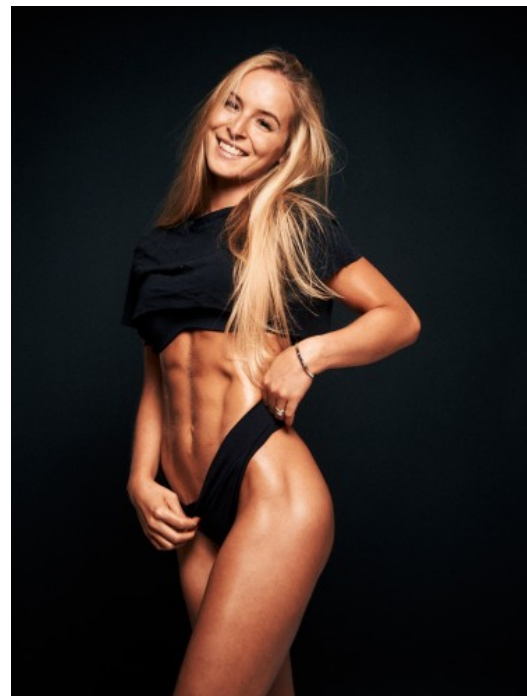

MARINA THERESA K.  
# 42909  
VOLKMARSEN

---

HEIGHT · 167CM  
BUST · 82CM  
WAIST · 59CM  
HIPS · 82CM  
SHOES · 38 EU  
SIZE · 34

HAIR · DARK BLOND  
EYES · BROWN  
YEAR OF BIRTH · 2003

[THE-MODELS.DE](https://www.the-models.de) · [INFO@THE-MODELS.DE](mailto:info@the-models.de)