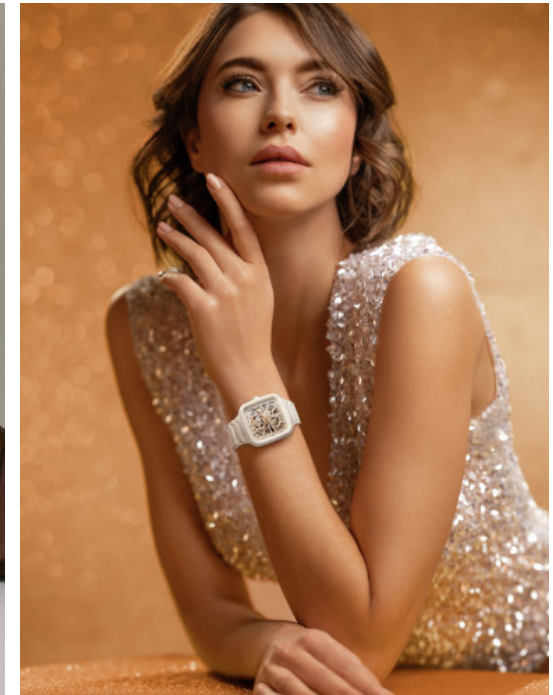

LAURA FRANZISKA B.  
# 43929  
FRANKFURT

HEIGHT · 180CM  
BUST · 85CM  
WAIST · 61CM  
HIPS · 91CM  
SHOES · 40 EU  
SIZE · 34/36  
HAIR · BROWN  
EYES · BLUE  
YEAR OF BIRTH · 1994

[THE-MODELS.DE](https://www.the-models.de) · [INFO@THE-MODELS.DE](mailto:info@the-models.de)