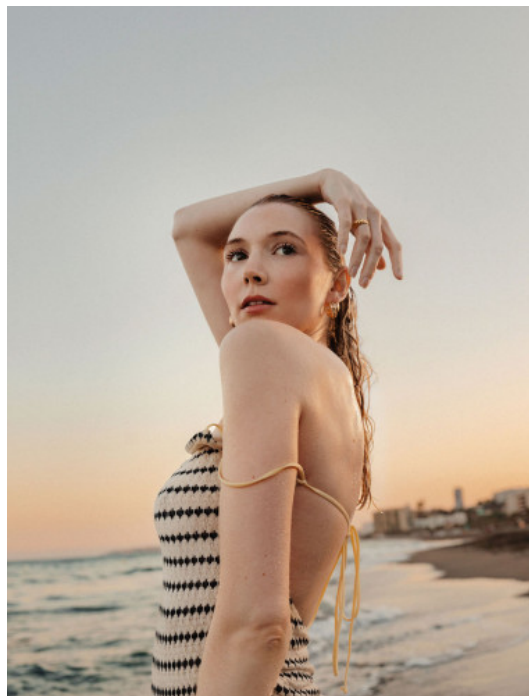

THE-MODELS.DE · INFO@THE-MODELS.DE