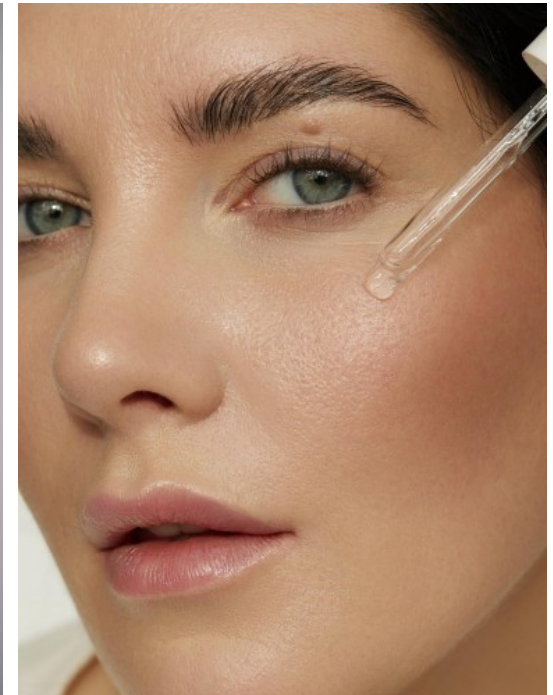

ANNIKA S.
48950
KALTENKIRCHEN

HEIGHT · 177CM
BUST · 100CM
WAIST · 83CM
HIPS · 116CM
SHOES · 41 EU
SIZE · 44
HAIR · DARK BROWN
EYES · BLUE GREEN
YEAR OF BIRTH · 1990

[THE-MODELS.DE](https://www.the-models.de) · [INFO@THE-MODELS.DE](mailto:info@the-models.de)