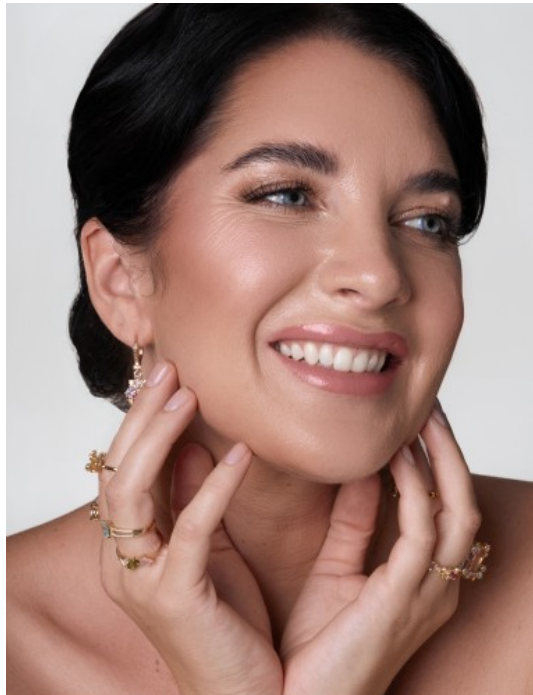

ANNIKA S.
48950
KALTENKIRCHEN

HEIGHT · 177CM
BUST · 100CM
WAIST · 83CM
HIPS · 116CM
SHOES · 41 EU
SIZE · 44
HAIR · DARK BROWN
EYES · BLUE GREEN
YEAR OF BIRTH · 1990

[THE-MODELS.DE](https://www.the-models.de) · [INFO@THE-MODELS.DE](mailto:info@the-models.de)