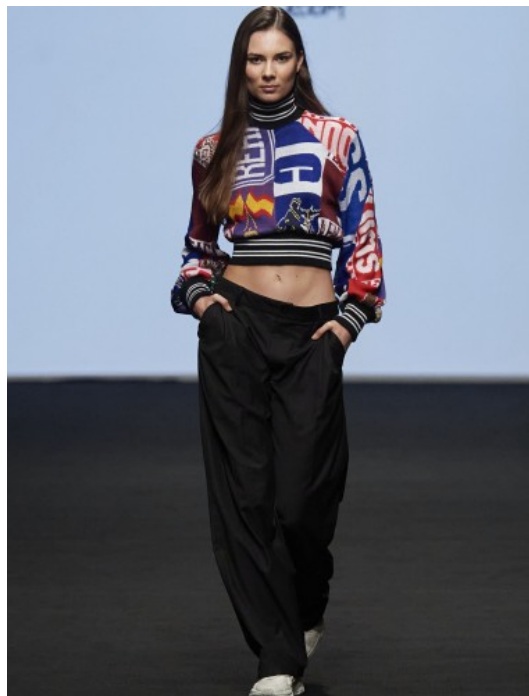

THE-MODELS.DE · INFO@THE-MODELS.DE

The models

MODELAGENTUR THE MODELS GMBH · KREUZSTR. 34 · 33602 BIELEFELD · +49 521 3373 2910