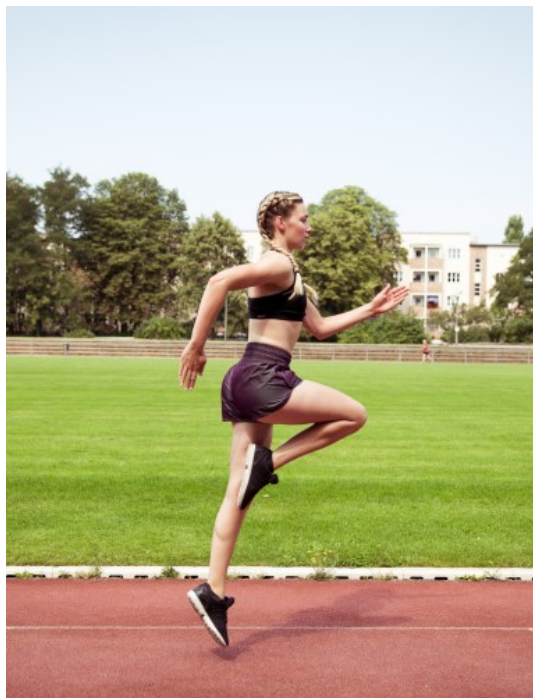

[THE-MODELS.DE](https://www.the-models.de) · [INFO@THE-MODELS.DE](mailto:info@the-models.de)

The models

MODELAGENTUR THE MODELS GMBH · KREUZSTR. 34 · 33602 BIELEFELD · +49 521 3373 2910