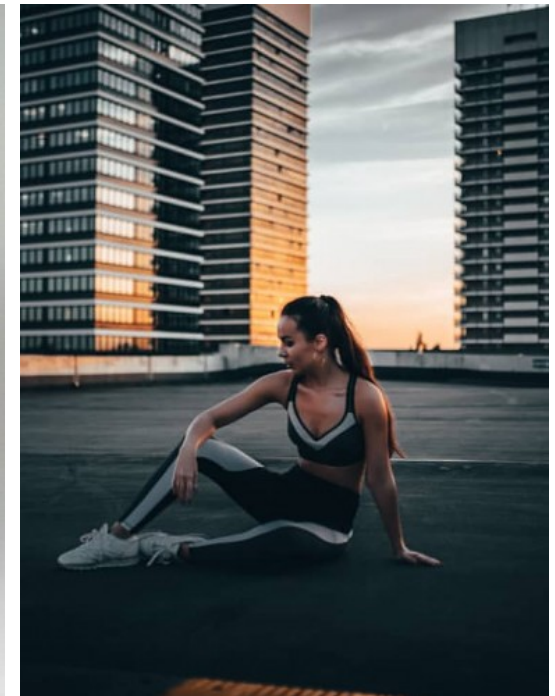

THE-MODELS.DE · INFO@THE-MODELS.DE

MODELAGENTUR THE MODELS GMBH · KREUZSTR. 34 · 33602 BIELEFELD · +49 521 3373 2910