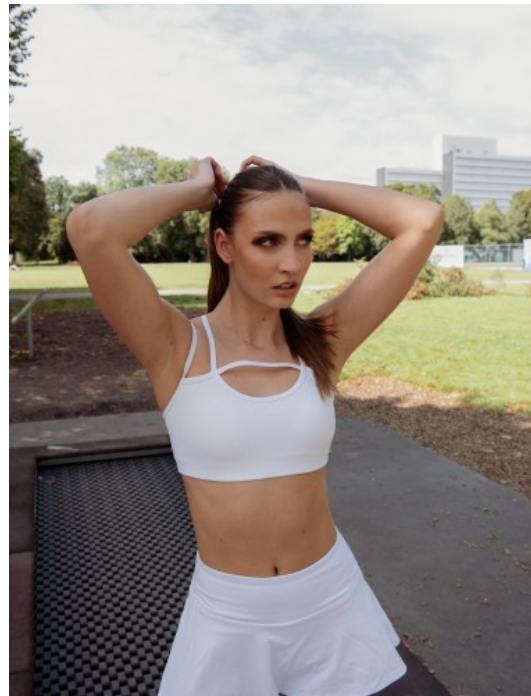

[THE-MODELS.DE](https://www.the-models.de) · [INFO@THE-MODELS.DE](mailto:info@the-models.de)

The models

MODELAGENTUR THE MODELS GMBH · KREUZSTR. 34 · 33602 BIELEFELD · +49 521 3373 2910