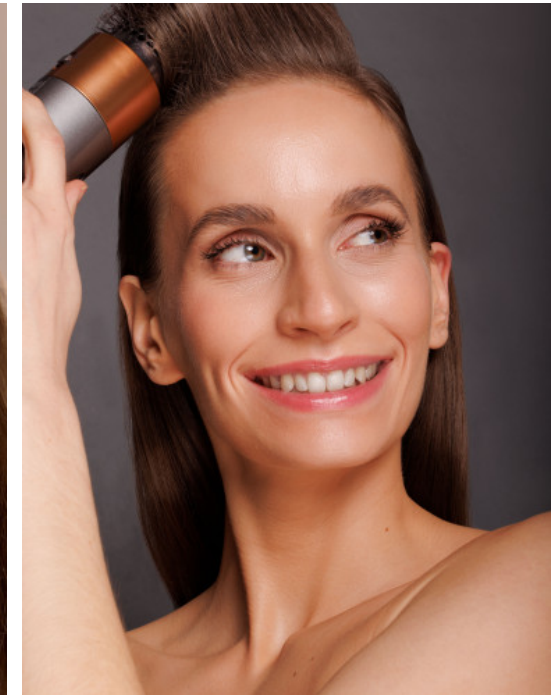

THE-MODELS.DE · INFO@THE-MODELS.DE

The models

MODELAGENTUR THE MODELS GMBH · KREUZSTR. 34 · 33602 BIELEFELD · +49 521 3373 2910