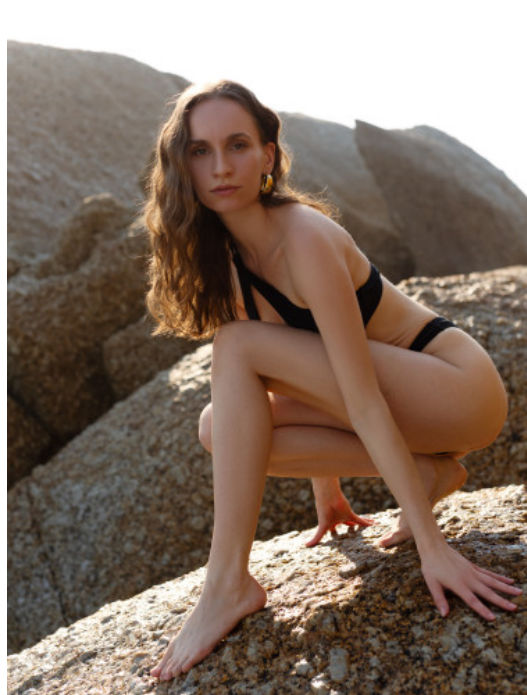

THE-MODELS.DE · INFO@THE-MODELS.DE

The models

MODELAGENTUR THE MODELS GMBH · KREUZSTR. 34 · 33602 BIELEFELD · +49 521 3373 2910