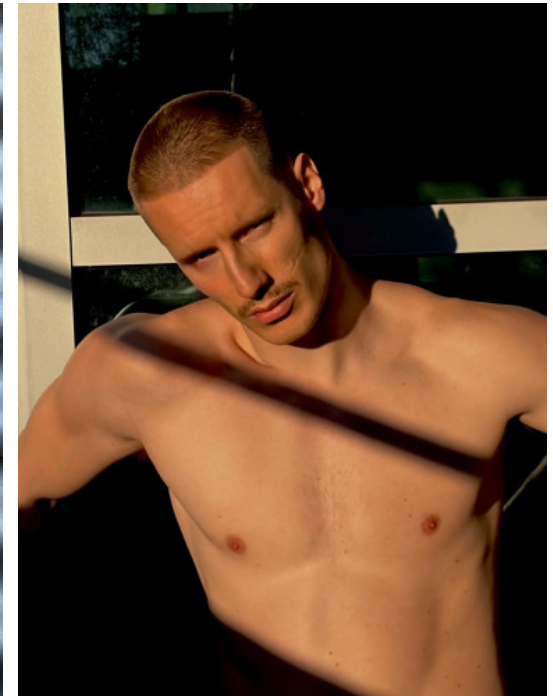

RILIND T.
57431
MÜNCHEN

HEIGHT · 190CM
BUST · 106CM
WAIST · 85CM
HIPS · 95CM
SHOES · 44 EU
SIZE · 50/52
HAIR · DARK BLOND
EYES · GRAY GREEN
YEAR OF BIRTH · 2001

THE-MODELS.DE · INFO@THE-MODELS.DE

The models