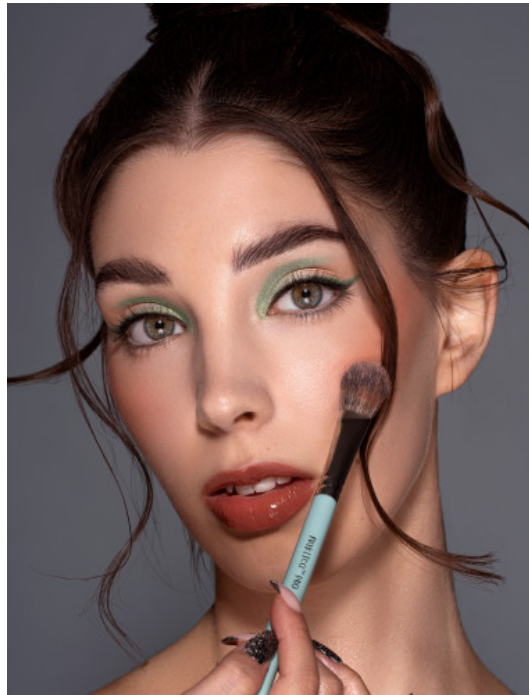

THE-MODELS.DE · INFO@THE-MODELS.DE

The models

MODELAGENTUR THE MODELS GMBH · KREUZSTR. 34 · 33602 BIELEFELD · +49 521 3373 2910