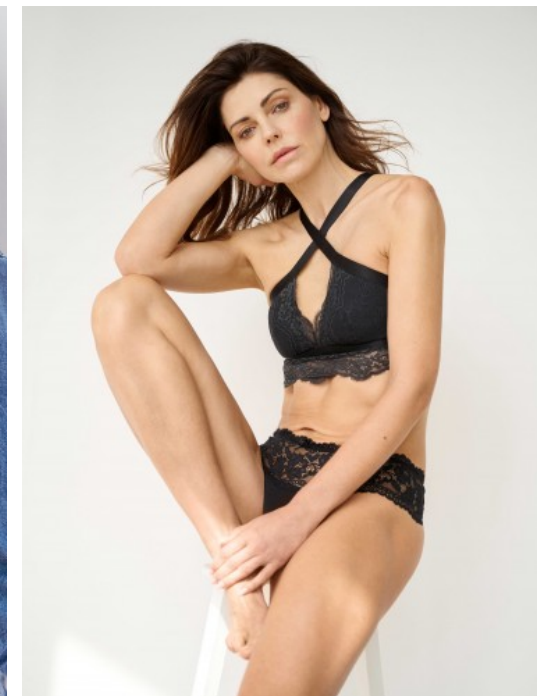

MARIA E.
5867
SAUERLACH

HEIGHT · 177CM
BUST · 83CM
WAIST · 67CM
HIPS · 90CM
SHOES · 39 EU
SIZE · 36
HAIR · BROWN
EYES · BROWN GREEN
YEAR OF BIRTH · 1978

[THE-MODELS.DE](https://www.the-models.de) · [INFO@THE-MODELS.DE](mailto:info@the-models.de)