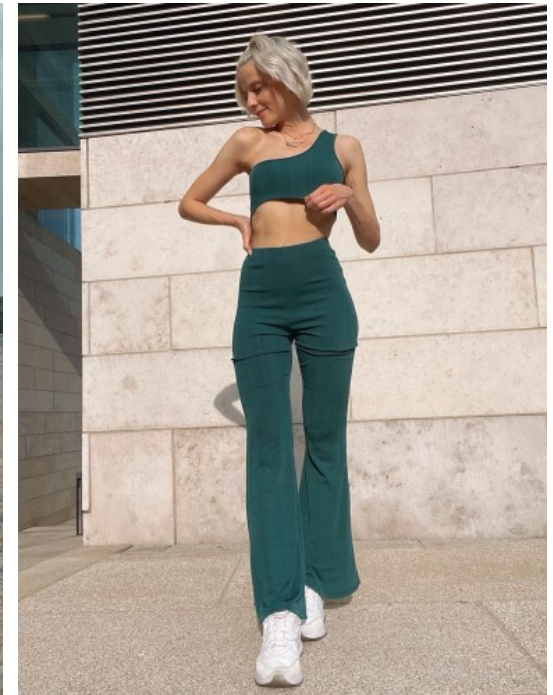

LARA H.

6021

BERLIN

HEIGHT · 174CM

BUST · 90CM

WAIST · 60CM

HIPS · 91CM

SHOES · 40 EU

SIZE · 34/36

HAIR · LIGHT BLOND

EYES · GREEN

YEAR OF BIRTH · 1991

THE-MODELS.DE · INFO@THE-MODELS.DE

The models

MODELAGENTUR THE MODELS GMBH · KREUZSTR. 34 · 33602 BIELEFELD · +49 521 3373 2910