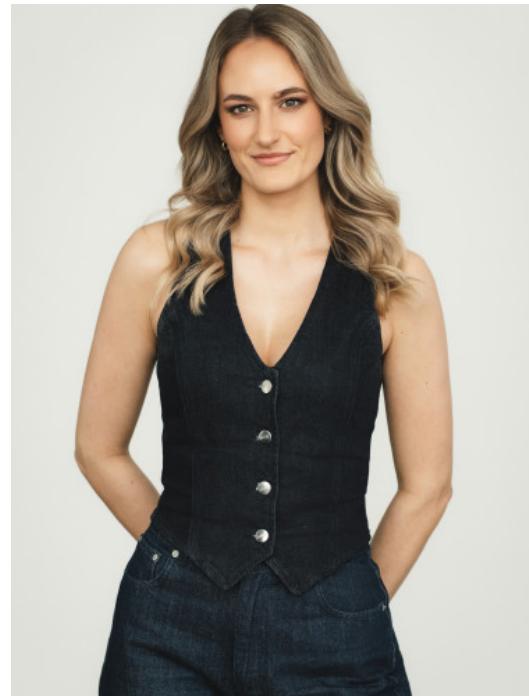

LARA J.
62647
SCHLESWIG

HEIGHT · 176CM
BUST · 86CM
WAIST · 68CM
HIPS · 102CM
SHOES · 40 EU
SIZE · 36
HAIR · BLOND
EYES · BROWN GREEN
YEAR OF BIRTH · 1998

THE-MODELS.DE · INFO@THE-MODELS.DE