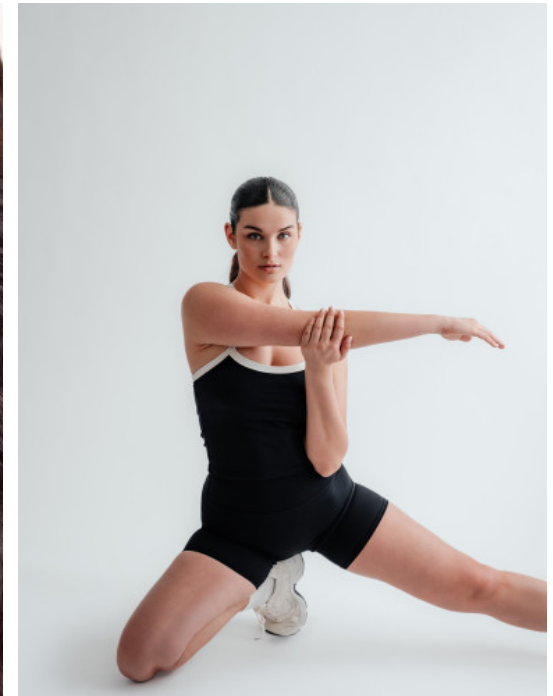

DIANA A.  
# 62673  
KÜMMERSBRUCK

HEIGHT · 170CM  
BUST · 80CM  
WAIST · 75CM  
HIPS · 105CM  
SHOES · 38 EU  
SIZE · 36/38  
HAIR · DARK BROWN  
EYES · BLUE GREEN  
YEAR OF BIRTH · 2004

[THE-MODELS.DE](http://THE-MODELS.DE) · [INFO@THE-MODELS.DE](mailto:INFO@THE-MODELS.DE)