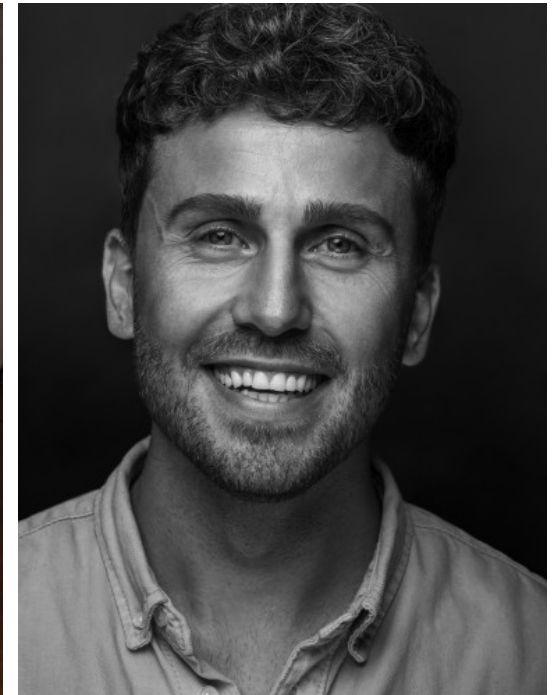

PASCAL T.  
# 63157  
BAD OEYNHAUSEN

---

HEIGHT · 183CM  
BUST · 100CM  
WAIST · 92CM  
HIPS · 100CM  
SHOES · 43 EU  
SIZE · 50  
HAIR · DARK BLOND  
EYES · BLUE GREEN  
YEAR OF BIRTH · 1990

[THE-MODELS.DE](http://THE-MODELS.DE) · [INFO@THE-MODELS.DE](mailto:INFO@THE-MODELS.DE)