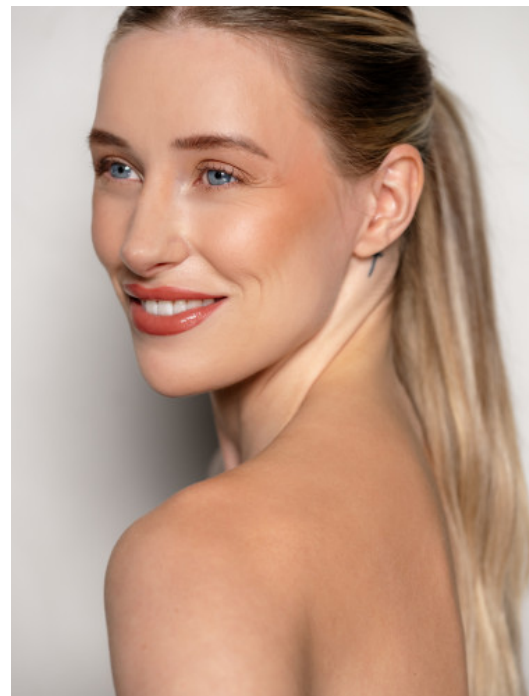

ANNA LUCIA M.

63252

BOTTROP

HEIGHT · 177CM

BUST · 89CM

WAIST · 70CM

HIPS · 91CM

SHOES · 41 EU

SIZE · 36

HAIR · DARK BLOND

EYES · BLUE

YEAR OF BIRTH · 1998

THE-MODELS.DE · INFO@THE-MODELS.DE

The models

MODELAGENTUR THE MODELS GMBH · KREUZSTR. 34 · 33602 BIELEFELD · +49 521 3373 2910