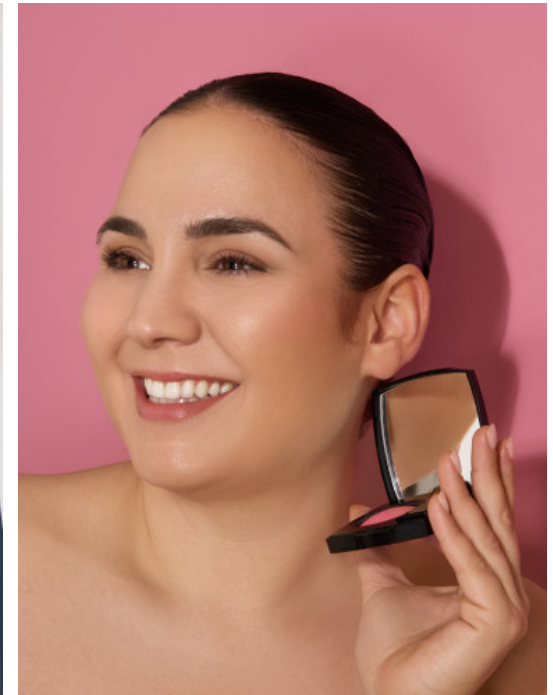

THE-MODELS.DE · INFO@THE-MODELS.DE

The models

MODELAGENTUR THE MODELS GMBH · KREUZSTR. 34 · 33602 BIELEFELD · +49 521 3373 2910