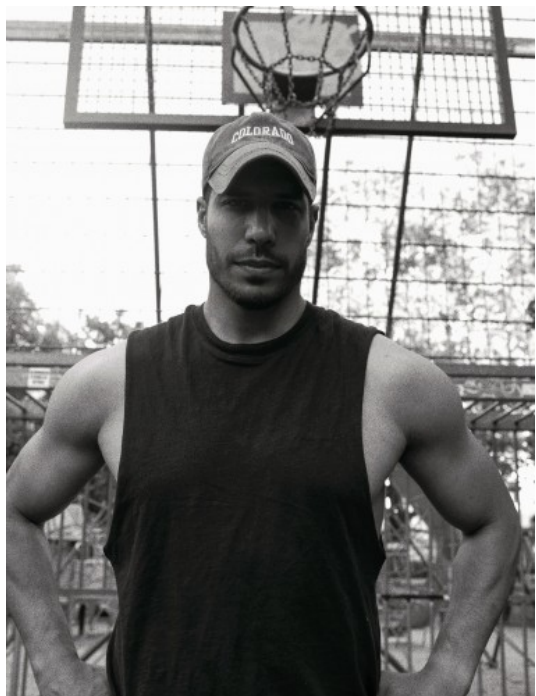

EHAB A.

6687

FRANKFURT

HEIGHT · 188CM

BUST · 104CM

WAIST · 84CM

HIPS · 98CM

SHOES · 45 EU

SIZE · 50/52

HAIR · BLACK

EYES · BROWN

YEAR OF BIRTH · 1989

THE-MODELS.DE · INFO@THE-MODELS.DE

The models

MODELAGENTUR THE MODELS GMBH · KREUZSTR. 34 · 33602 BIELEFELD · +49 521 3373 2910