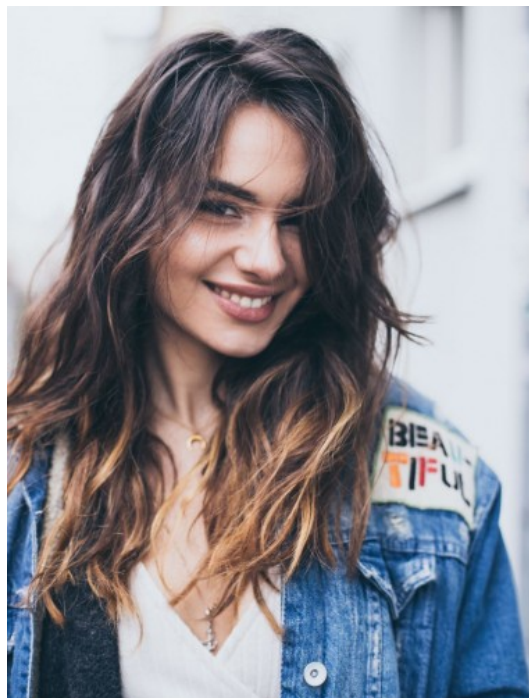

THE-MODELS.DE · INFO@THE-MODELS.DE

The models

MODELAGENTUR THE MODELS GMBH · KREUZSTR. 34 · 33602 BIELEFELD · +49 521 3373 2910