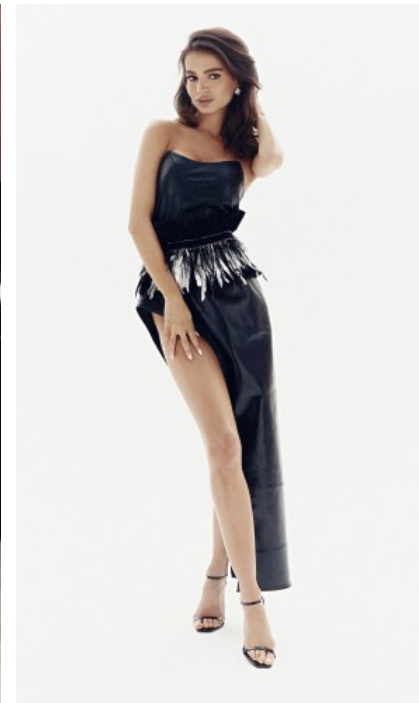

BERUFSAUSBILDUNG

Soziologe

ANASTASIA M. - #33847

KREUZSTR. 34 · 33602 BIELEFELD · GERMANY · +49 521 3373 2910

WWW.THE-MODELS.DE · INFO@THE-MODELS.DE

GRÖßE · 171CM
KONFEKTION · 32/34

SCHUHE · 37
MAßE · 90/65/87

GEBURTSJAHR · 1988
HAARFARBE · DUNKELBRAUN