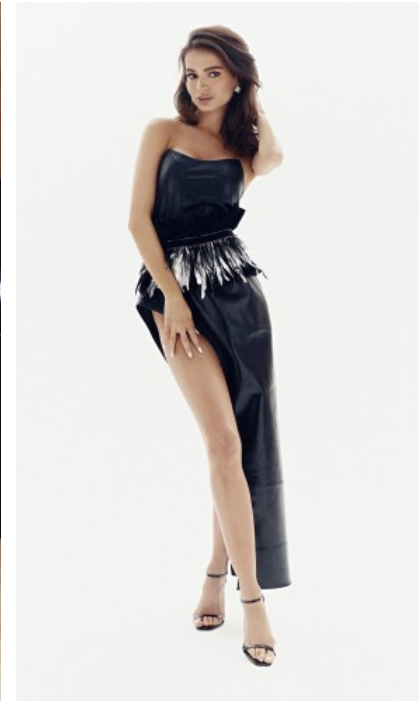

BERUFSAUSBILDUNG

Soziologe

ANASTASIA M. - #33847

KREUZSTR. 34 · 33602 BIELEFELD · GERMANY · +49 521 3373 2910

WWW.THE-MODELS.DE · INFO@THE-MODELS.DE

GRÖßE · 171CM
KONFEKTION · 32/34

SCHUHE · 37
MAßE · 90/65/87

GEBURTSJAHR · 1988
HAARFARBE · DUNKELBRAUN