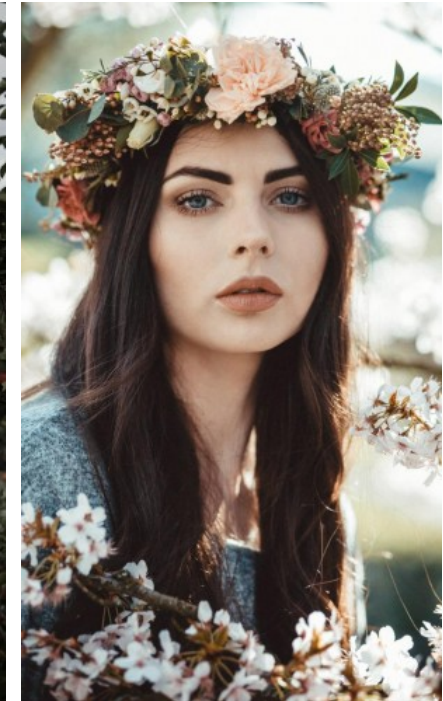

BERUFSAUSBILDUNG

Automobilkauffrau

SABRINA D. - #7627

KREUZSTR. 34 · 33602 BIELEFELD · GERMANY · +49 521 3373 2910

WWW.THE-MODELS.DE · INFO@THE-MODELS.DE

GRÖßE · 175CM
KONFEKTION · 36/38

SCHUHE · 42
MAßE · 90/68/100

GEBURTSJAHR · 1992
HAARFARBE · DUNKELBRAUN