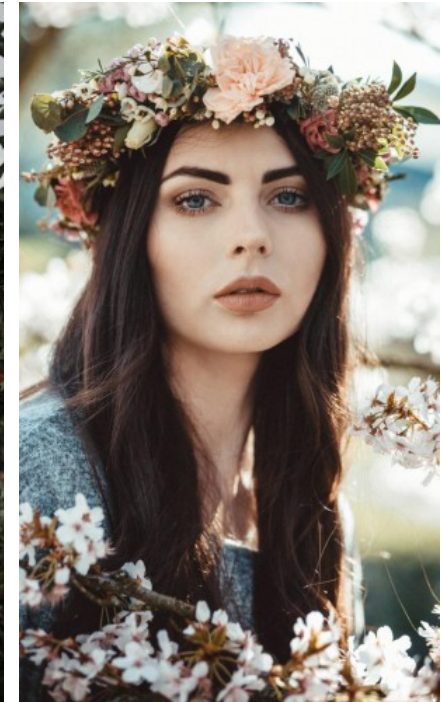

BERUFSAUSBILDUNG

Automobilkauffrau

SABRINA D. - #7627

KREUZSTR. 34 · 33602 BIELEFELD · GERMANY · +49 521 3373 2910

WWW.THE-MODELS.DE · INFO@THE-MODELS.DE

GRÖßE · 175CM
KONFEKTION · 36/38

SCHUHE · 42
MAßE · 90/68/100

GEBURTSJAHR · 1992
HAARFARBE · DUNKELBRAUN